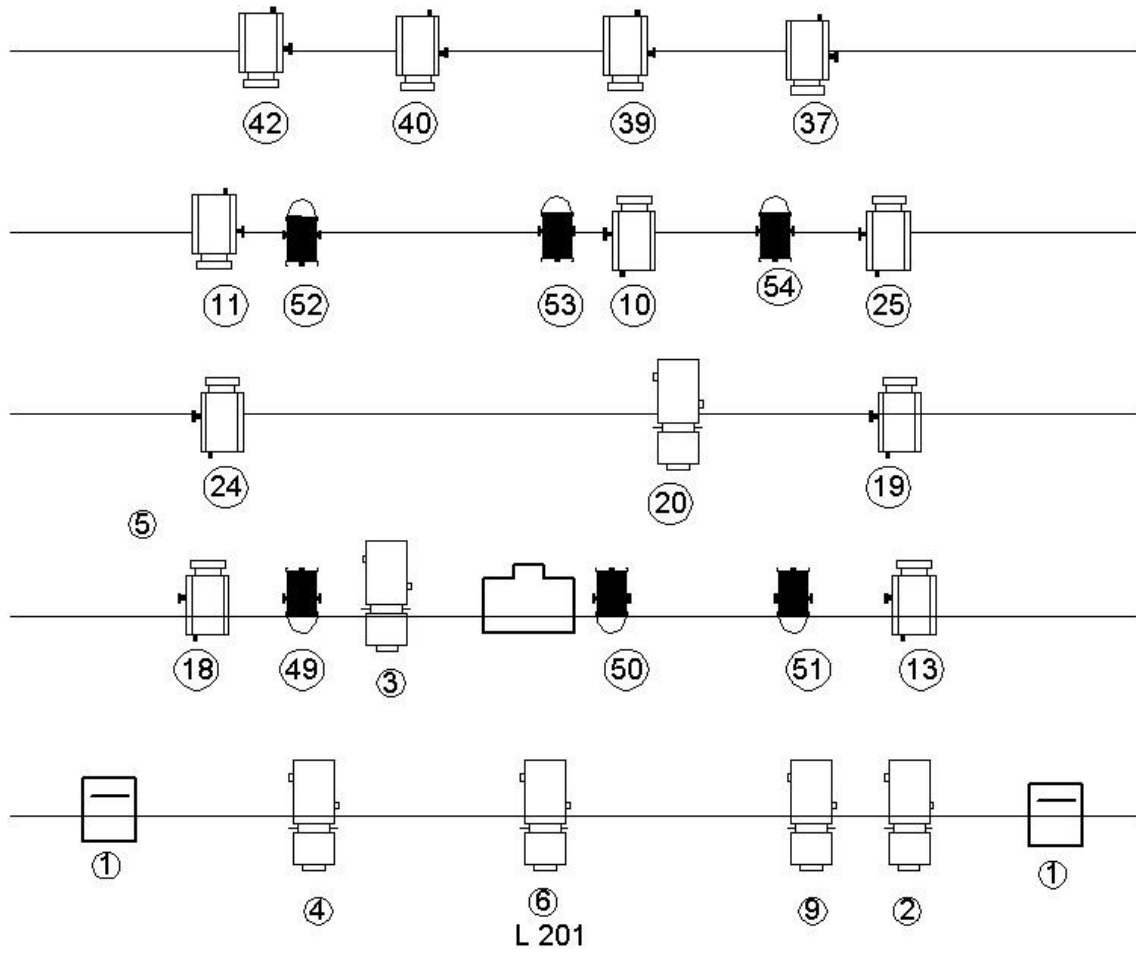

EM PROCESSO

enc. Tiago Poiares / desenho de luz: Pedro Fino

Rider Técnico

PALCO

- . 7,00m (*lg*) x 9,00m (*prf*) (medidas mínimas)
- . Altura das varas: 5,00m

LUZ

- . 11 PC's
- . 6 Recortes (25º/50º)
- . 2 Assimétricos
- . 6 Pares Led ARC Par 7Z - Zoom 7 x 14W RGBW 4in1 IP65 (*ou similares*)
- . 24 canais Dimmer
- . Ligação DMX de 5 pinos para mesa de luz

SOM

- . Mesa de mistura
- . PA adequado a sala

PROJECCÃO

- . Projector vídeo CHRISTIE LWU530-APS (*ou similar laser - 3LCD de 5.300 lúmens, WUXGA*)

Desenho de Luz:

Legenda: